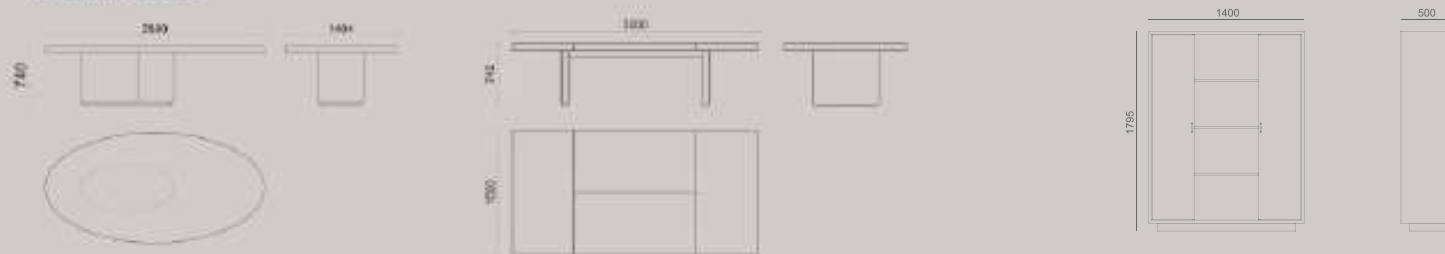

# ERYS

MOBILAR®  
MOBILIÁRIO

SECRETARIOS

armários

mesas de reunião

[www.mobilier.net](http://www.mobilier.net) | [geral@mobilier.net](mailto:geral@mobilier.net)

**SEDE**  
Zona Industrial de Abraveses  
3515-157 VISEU  
GPS N 40° 40.921' W 7°55.409'