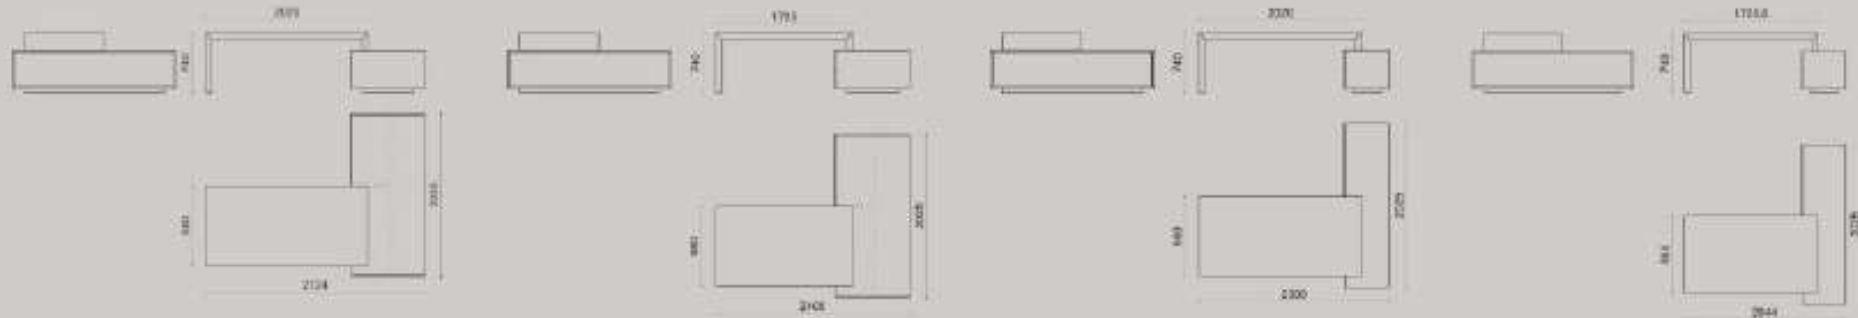

# ERYS

MOBILAR®  
MOBILIÁRIO

SECRETARIOS

armários

mesas de reunião

[www.mobilier.net](http://www.mobilier.net) | [geral@mobilier.net](mailto:geral@mobilier.net)

**SEDE**  
Zona Industrial de Abraveses  
3515-157 VISEU  
GPS N 40° 40.921' W 7°55.409'