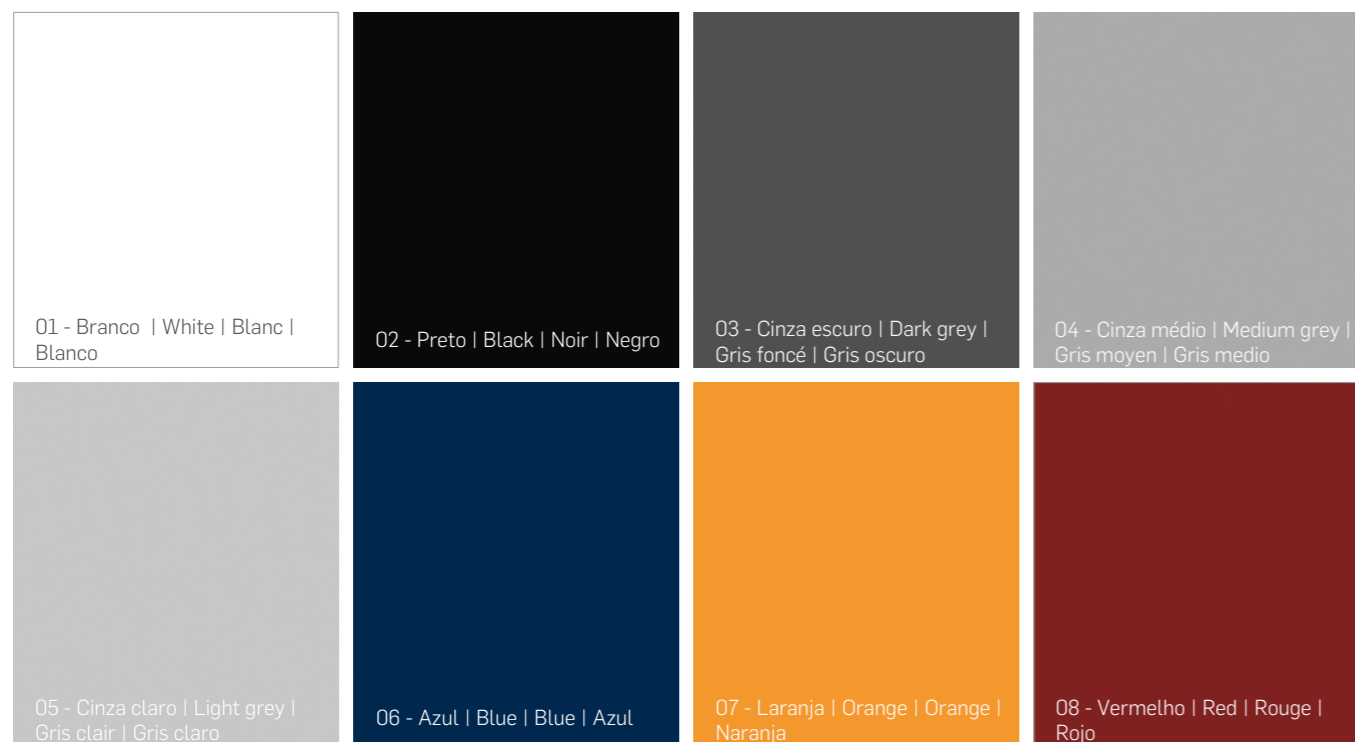

LINEA. Una línea continua y flexible en el dibujo de una solución sofisticada para pequeños o grandes espacios. Siempre a su medida.

GRACE

OP + RETURN

MR OVAL

RECEPTION 1

RECEPTION 2

MELAMINAS LISAS | MELAMINE UNICOLOURS | MÉLAMINE UNICOLOR | MELAMINA UNICOLORÉS