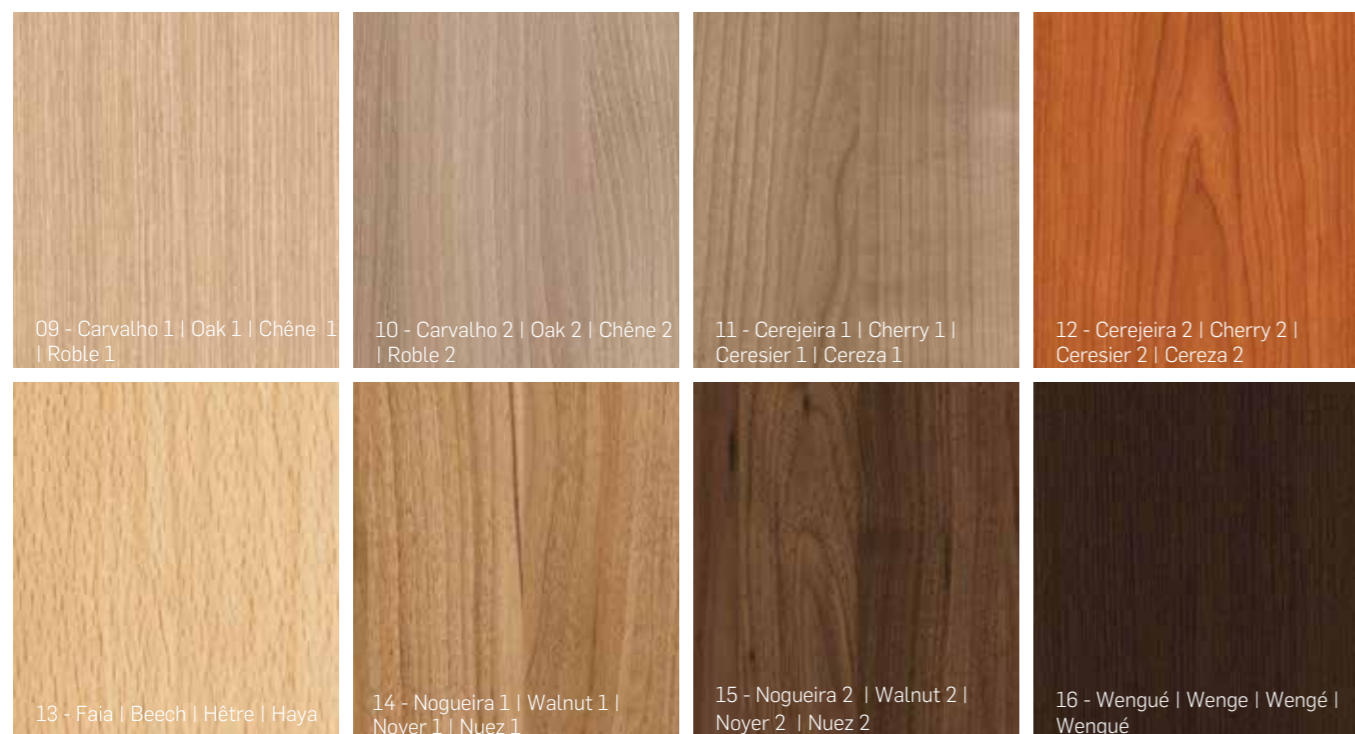

MELAMINAS MADEIRAS | MELAMINE WOODGRAINS | MÉLAMINE BOIS | MELAMINA MADERAS