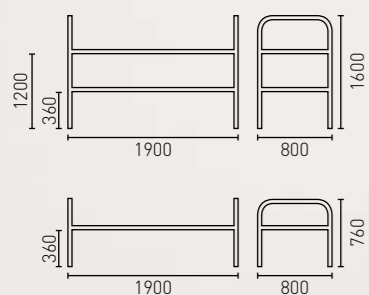

Ref. 273
Cama
Bed
Tubo / Tube: Ø38

Ref. 272
Beliche
Bunk
Tubo / Tube: Ø38

Ref. 275
Cama
Bed
Tubo / Tube: Ø38

Ref. 274
Beliche
Bunk
Tubo / Tube: Ø38

Ref. 273