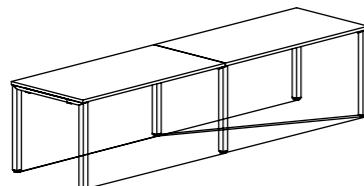

600/1000/1200/1400/1600/1800 x 300

BETTER

BETTER

HORIZONTAL CABLE CHANNEL  
CALHA HORIZONTAL  
CAJA HORIZONTAL  
POUTRE HORIZONTAL

350/750/950/1150/1350/1550 x 80 x 80

DOUBLE HORIZONTAL CABLE CHANNEL  
CALHA HORIZONTAL DUPLA  
CAJA HORIZONTAL DOBLE  
POUTRE HORIZONTAL DOUBLE

650/1050/1250/1450/1650/1850 x 315 x 80

CPU HOLDER  
SOPORTE CPU FIXO  
SOPORTE CPU  
SUPPORT UC

200 x 515 x 470

ALUMINIUM COVER  
CAIXA PASSAGEM DE CABOS  
TAPA BASCULANTE EN ALUMINIO  
CLAPET BASCULANT EN ALUMINIUM

200 x 515 x 470

CABLE RISER  
COLUNA  
SUBIDA DE CABLES  
COLONNE DE CABLES

200 x 200 x 680

DESK  
SECRETARIA  
MESA  
BUREAU

800/1200/1400/1600/1800/2000 x 600 x 740  
800/1200/1400/1600/1800/2000 x 800 x 740