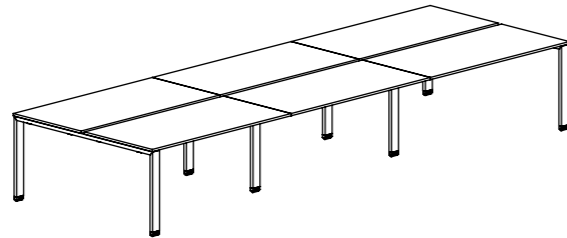

SIX PLACES BENCH
ILHA DE SEIS POSTOS DE TRABALHO
CONJUNTO DE 6 PUESTOS TRABAJO
ENSEMBLE DE SIX PLACE DE TRAVAIL

3600/4200/4800/5400/6000 x 1600 x 740

2000 x 1600 x 740
2G / 3G • L / R