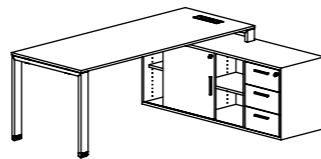

EXECUTIVE WORKSTATION
POSTO DE DIREÇÃO
PUESTO DE DIRECCIÓN
POSTE DE DIRECTION

2000 x 1600 x 740
2G / 3G • L / R