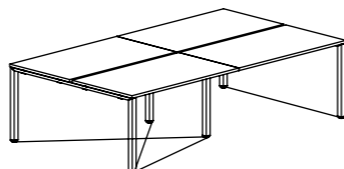

FOUR PLACES BENCH
ILHA DE QUATRO POSTOS DE TRABALHO
CONJUNTO DE 4 PUESTOS TRABAJO
ENSEMBLE DE QUATRE PLACE DE TRAVAIL

2400/2800/3200/3600/4000 x 1600 x 740