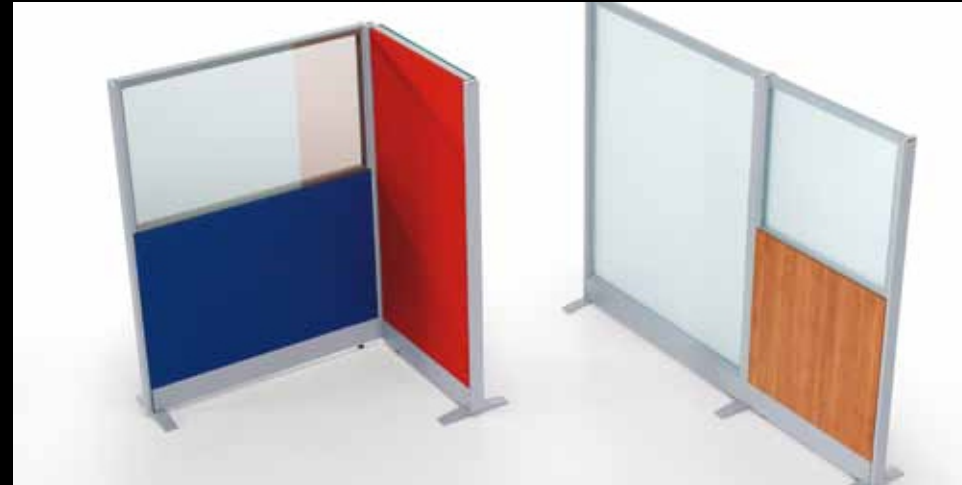

DIVIDE TO **ORGANIZE**