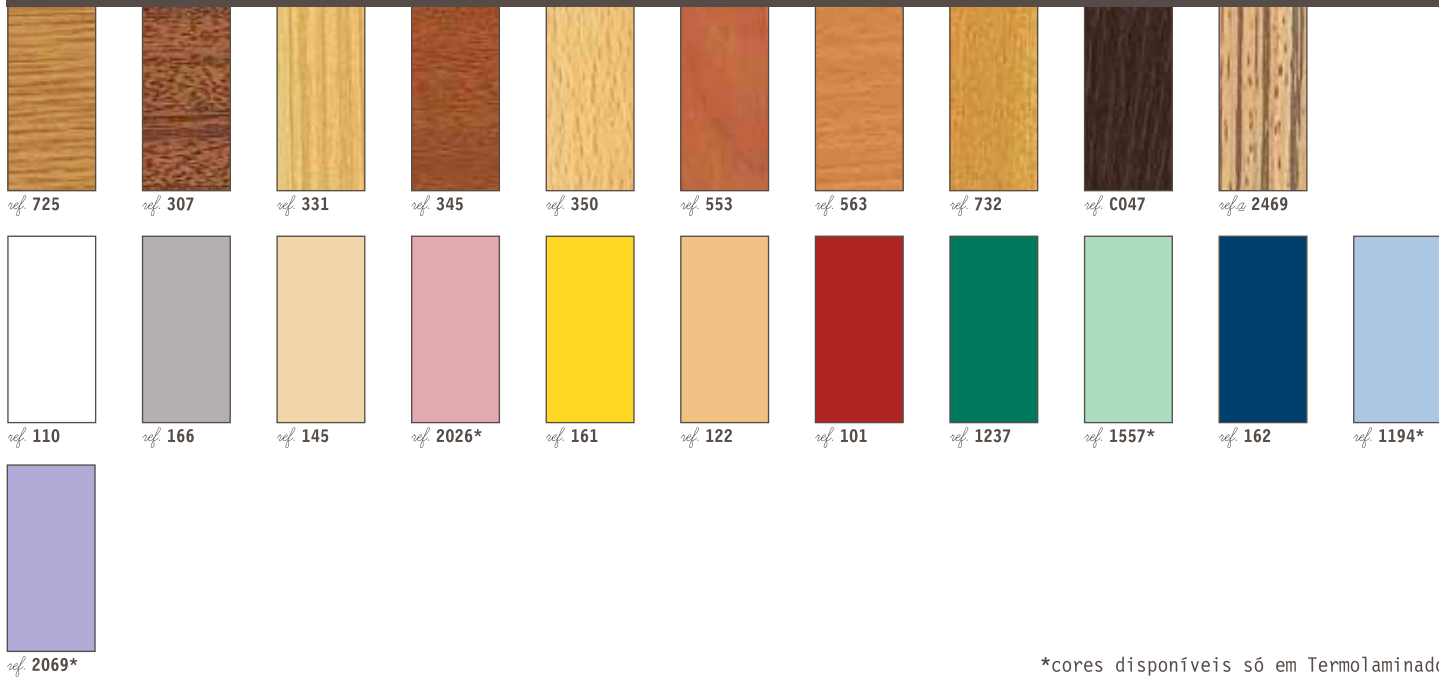

ref. 3180

ref. 3181

ref. 3182

ref. 3183

ref. 3184

ref. 3185

ref. 3186

ref. 3187

Aglomerite / Melamina

*cores disponíveis só em Termolaminado.

Epoxy

As cores aqui representadas são meramente indicativas. Podem ter alteração de tonalidade em relação à amostra real.

/mobilar.sousamarques