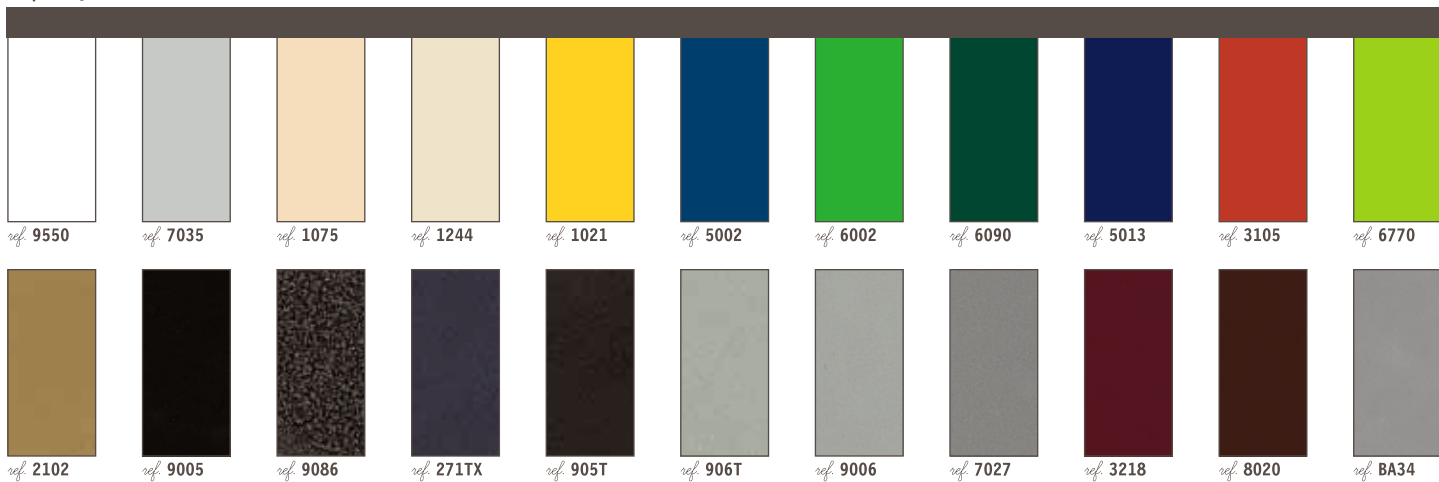

ref. 3180

ref. 3181

ref. 3182

ref. 3183

ref. 3184

ref. 3185

ref. 3186

ref. 3187

Aglomerite / Melamina

*cores disponíveis só em Termolaminado.

Epoxy

As cores aqui representadas são meramente indicativas. Podem ter alteração de tonalidade em relação à amostra real.

/mobilar.sousamarques